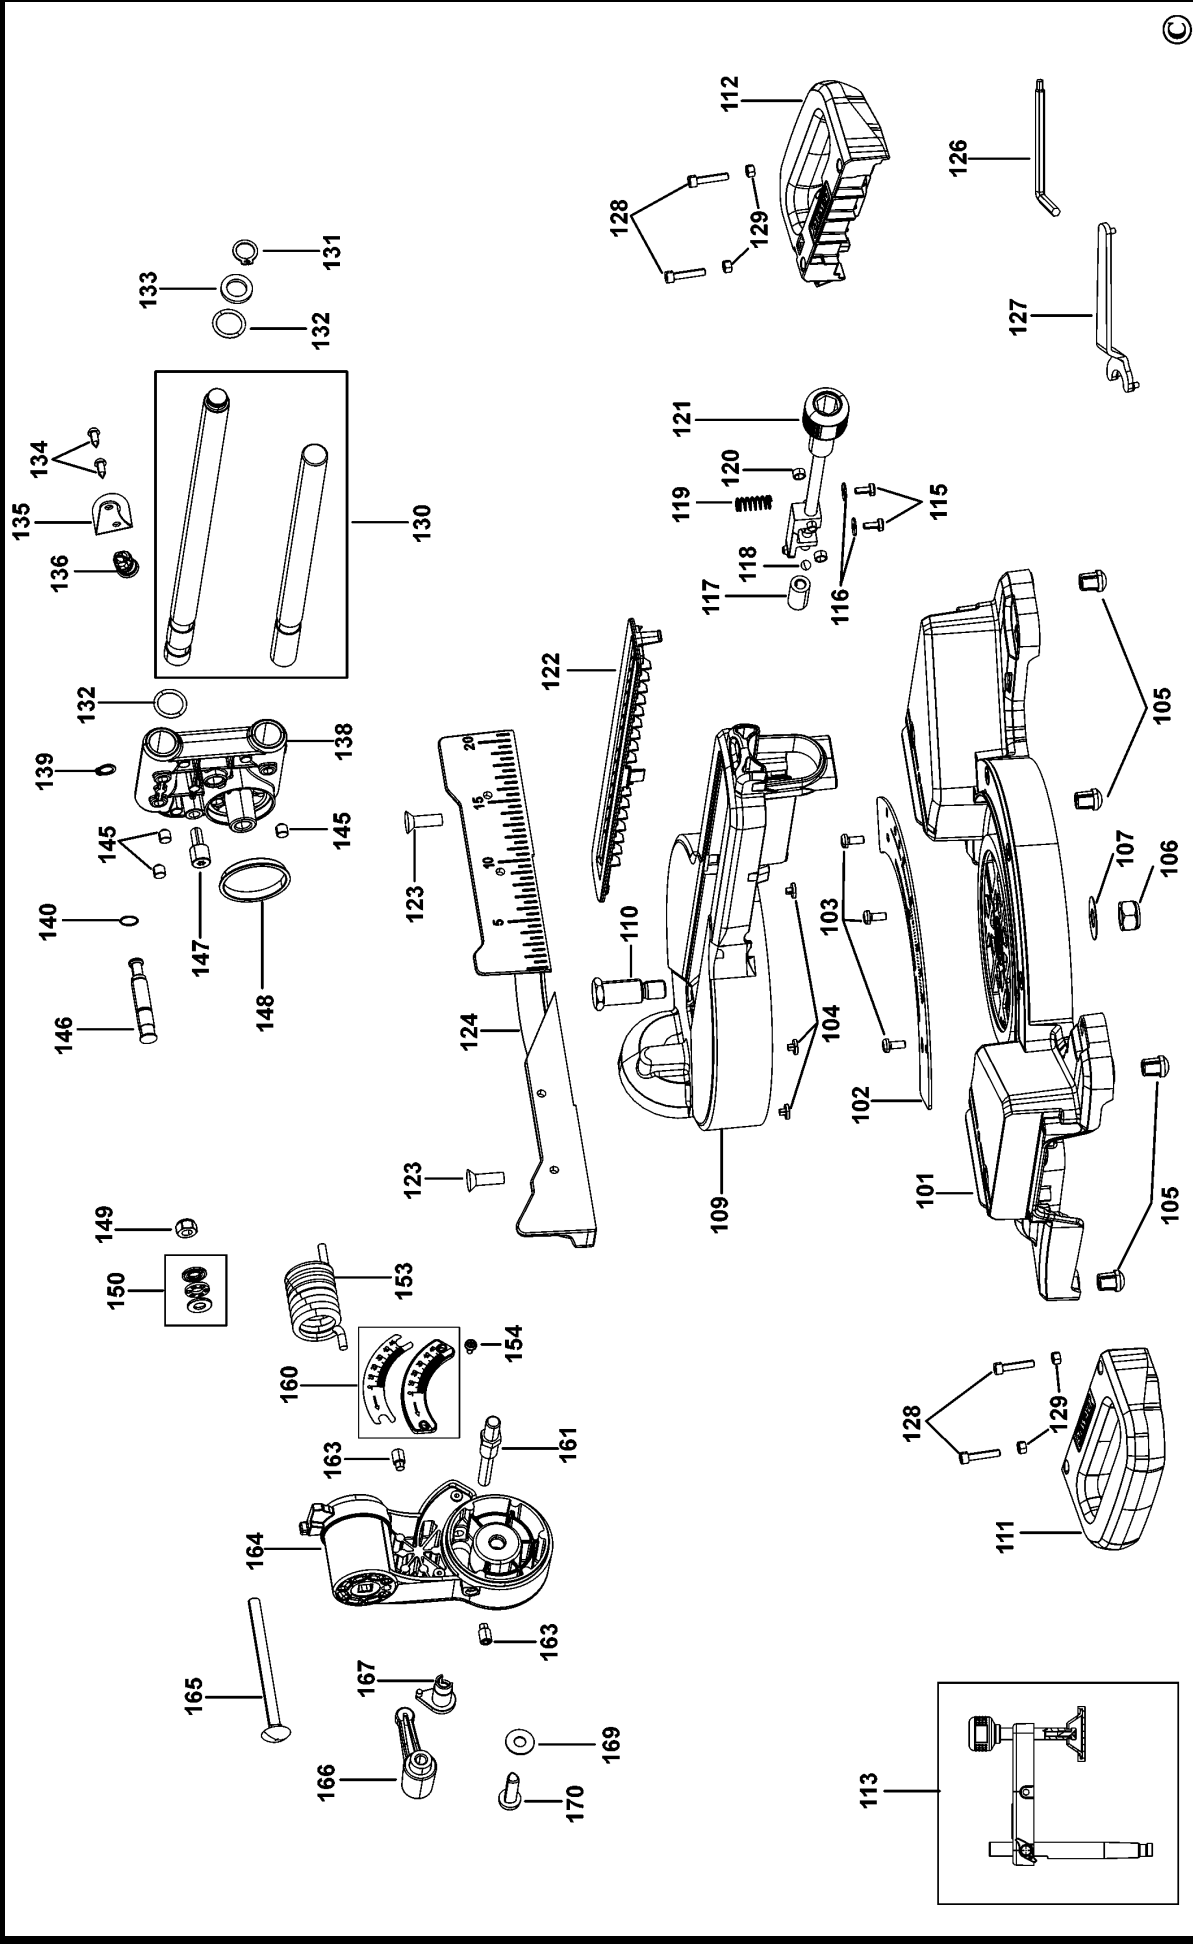

DWS773 Table MITRE SAW 1

©